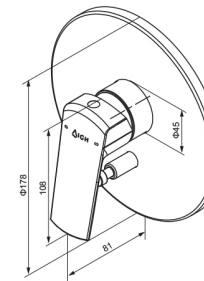

- 1/2" Anschluss für Handbrause
- Keramikkartusche
- Mit Rückflussverhinderer nach DIN EN 1717
- Mit Umsteller
- Strahlregler

Brausarmatur

Art.Nr.: PL110004
Oberfläche: Chrom

- 1/2" Anschluss für Handbrause
- Keramikkartusche
- Mit Rückflussverhinderer nach DIN EN 1717

UP-Einbaukörper „Multibox“

Art.Nr.: PL140001

- mit Abdrück- und Spülvorrichtung
- für UP-Bade- oder Brausehebelmischer

Fertigset für UP-Wannenfüll- u. Brausearmatur

Art.Nr.: PL140002
Oberfläche: Chrom

- Einbau nur mit Multibox für UP möglich
- Inklusive Funktionsblock
- Mit Rückflussverhinderer nach DIN EN 1717
- Mit Umsteller

Art.Nr.: PL120003
Oberfläche: Chrom

- 1/2" Anschluss Handbrause
- 38 C° Verbrühungsschutz
- Keramikkartusche
- Mit integriertem Umsteller
- Mit Rückflussverhinderer nach DIN EN 1717
- Rub Clean Reinigungsfunktion