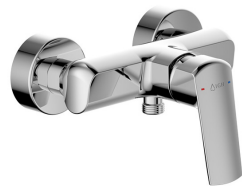

Waschtischarmatur mit Ablauf

Art.Nr.: PL090001
Oberfläche: Chrom

- Ablaufgarnitur mit Zugstange
- Keramikkartusche
- Rub Clean Reinigungsfunktion

Wannenfüll- und Brausarmatur

Art.Nr.: PL120001
Oberfläche: Chrom

- 1/2" Anschluss für Handbrause
- Keramikkartusche
- Mit Rückflussverhinderer nach DIN EN 1717
- Mit Umsteller
- Strahlregler

Brausarmatur

Art.Nr.: PL110004
Oberfläche: Chrom

- 1/2" Anschluss für Handbrause
- Keramikkartusche
- Mit Rückflussverhinderer nach DIN EN 1717

Waschtischarmatur mit Ablauf

Art.Nr.: PL090002
Oberfläche: Chrom

- Ablaufgarnitur mit Klick-Funktion
- Keramikkartusche
- Rub Clean Reinigungsfunktion

Bidetarmatur mit Ablauf

Art.Nr.: PL130002
Oberfläche: Chrom

- Ablaufgarnitur mit Zugstange
- Keramikkartusche
- Rub Clean Reinigungsfunktion

Wannenfüll- u. Brausearmatur

Art.Nr.: PL120002
Oberfläche: Chrom

- 1/2" Anschluss für Handbrause
- Keramikkartusche
- Mit Rückflussverhinderer nach DIN EN 1717
- Mit Umsteller
- Strahlregler