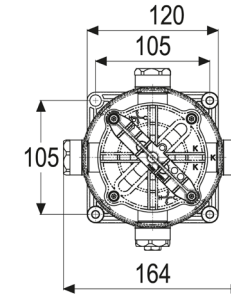

UP-Einbaukörper „Multibox“

Art.Nr.: PL140001

- mit Abdrück- und Spülvorrichtung
- für UP-Bade- oder Brausehebelmischer

Fertigset für UP-Wannenfüll- u. Brausearmatur

Art.Nr.: PL140002
Oberfläche: Chrom

- Einbau nur mit Multibox für UP möglich
- Inklusive Funktionsblock
- Mit Rückflussverhinderer nach DIN EN 1717
- Mit Umsteller