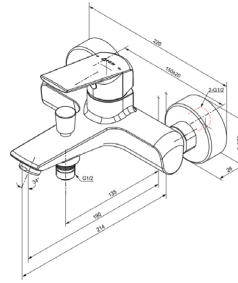

- 1/2" Anschluss für Handbrause
- Keramikkartusche
- Mit Rückflussverhinderer nach DIN EN 1717
- Mit Umsteller
- Strahlregler

Brausarmatur

Art.Nr.: PL110004
Oberfläche: Chrom

- 1/2" Anschluss für Handbrause
- Keramikkartusche
- Mit Rückflussverhinderer nach DIN EN 1717

- Ablaufgarnitur mit Zugstange
- Keramikkartusche
- Rub Clean Reinigungsfunktion

Wannenfüll- u. Brausearmatur

Art.Nr.: PL120002
Oberfläche: Chrom

- 1/2" Anschluss für Handbrause
- Keramikkartusche
- Mit Rückflussverhinderer nach DIN EN 1717
- Mit Umsteller
- Strahlregler