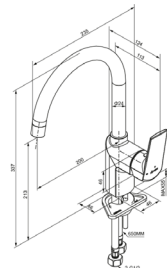

UP-Einbaukörper „Multibox“

Art.Nr.: PL140001

- mit Abdrück- und Spülvorrichtung
- für UP-Bade- oder Brausehebelmischer

Fertigset für UP-Wannenfüll- u. Brausearmatur

Art.Nr.: PL140002
Oberfläche: Chrom

- Einbau nur mit Multibox für UP möglich
- Inklusive Funktionsblock
- Mit Rückflussverhinderer nach DIN EN 1717
- Mit Umsteller