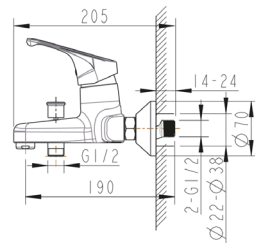

- 1/2" Anschluss für Handbrause
- Keramikkartusche
- Mit Rückflussverhinderer nach DIN EN 1717
- Mit Umsteller
- Strahlregler

Brausarmatur

Art.Nr.: PL110004
Oberfläche: Chrom

- 1/2" Anschluss für Handbrause
- Keramikkartusche
- Mit Rückflussverhinderer nach DIN EN 1717