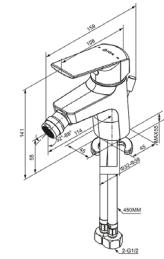

- Ablaufgarnitur mit Zugstange
- Keramikkartusche
- Rub Clean Reinigungsfunktion

Wannenfüll- u. Brausearmatur

Art.Nr.: PL120002
Oberfläche: Chrom

- 1/2" Anschluss für Handbrause
- Keramikkartusche
- Mit Rückflussverhinderer nach DIN EN 1717
- Mit Umsteller
- Strahlregler