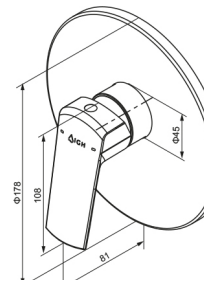

Brause-Standsystem

Art.Nr.: PL110001
Oberfläche: Chrom

- Thermostatarmatur mit Temperatursperre
- Standsystem mit integriertem Brauseumsteller
- Handbrause 3-fach verstellbar
- mit integriertem Umsteller