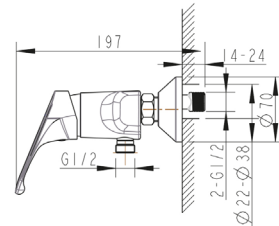

- 1/2" Anschluss für Handbrause
- Keramikkartusche
- Mit Rückflussverhinderer nach DIN EN 1717
- Mit Umsteller
- Strahlregler

Brausarmatur

Art.Nr.: PL110004
Oberfläche: Chrom

- 1/2" Anschluss für Handbrause
- Keramikkartusche
- Mit Rückflussverhinderer nach DIN EN 1717