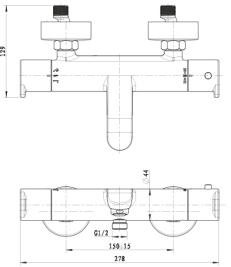

Art.Nr.: PL120003
Oberfläche: Chrom

- 1/2" Anschluss Handbrause
- 38 C° Verbrühungsschutz
- Keramikkartusche
- Mit integriertem Umsteller
- Mit Rückflussverhinderer nach DIN EN 1717
- Rub Clean Reinigungsfunktion