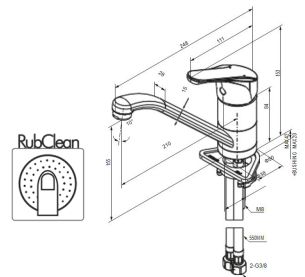

Mit der Rub Clean-Funktion entfernen Sie Kalkrückstände an Luftsprudeler- und Brausenoppengummis mühelos und schnell ohne Werkzeug oder Reinigungsmittel.
Einfach mit den Fingern abreiben.