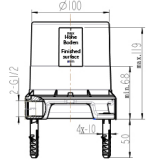

Grundkörper für freistehende Wannenfüllarmatur

Art.Nr.: PL140004

- Höhe: 11,9 cm
- Breite: 12,9 cm

Mit der Rub Clean-Funktion entfernen Sie Kalkrückstände an Luftsprudeler- und Brausenoppengummis mühelos und schnell ohne Werkzeug oder Reinigungsmittel.
Einfach mit den Fingern abreiben.