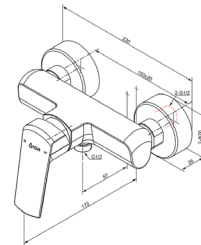

Spültischarmatur

Art.Nr.: PL100015
Oberfläche: Chrom

- Schwenkauslauf
- Rub Clean Reinigungsfunktion
- Keramikkartusche
- Kaltstart