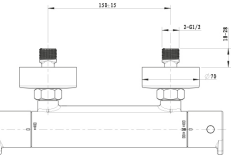

Brausethermostat

Art.Nr.: PL110003
Oberfläche: Chrom

- 1/2" Anschluss Handbrause
- 38 C° Verbrühungsschutz
- Keramikkartusche
- Mit Rückflussverhinderer nach DIN EN 1717

Wannenfüllarmatur mit Handbrause (freistehend)

Art.Nr.: PL140005
Oberfläche: Chrom

- Brauseschlauch mit Handbrause
- Anschluss: G 1/2" für Handbrause
- Keramikkartusche
- Rückflussverhinderer nach DIN EN 1717
- Reinigungsfunktion: Rub Clean
- mit Umsteller: Wanne/Brause