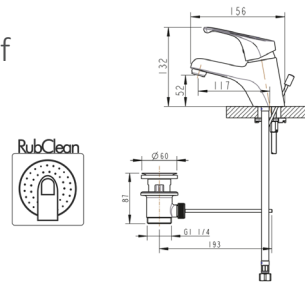

Wannenfüll- und Brausarmatur

Art.Nr.: PL120001
Oberfläche: Chrom

- 1/2" Anschluss für Handbrause
- Keramikkartusche
- Mit Rückflussverhinderer nach DIN EN 1717
- Mit Umsteller
- Strahlregler