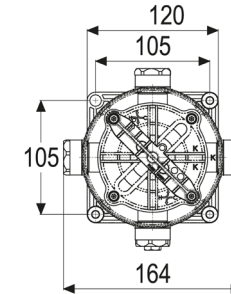

Waschtischarmatur mit Ablauf

Art.Nr.: PL090002
Oberfläche: Chrom

- Ablaufgarnitur mit Klick-Funktion
- Keramikkartusche
- Rub Clean Reinigungsfunktion

Bidetarmatur mit Ablauf

Art.Nr.: PL130002
Oberfläche: Chrom

- Ablaufgarnitur mit Zugstange
- Keramikkartusche
- Rub Clean Reinigungsfunktion

Wannenfüll- u. Brausearmatur

Art.Nr.: PL120002
Oberfläche: Chrom

- 1/2" Anschluss für Handbrause
- Keramikkartusche
- Mit Rückflussverhinderer nach DIN EN 1717
- Mit Umsteller
- Strahlregler

Brausearmatur

Art.Nr.: PL110002
Oberfläche: Chrom

- 1/2" Anschluss für Handbrause
- Keramikkartusche
- Mit Rückflussverhinderer nach DIN EN 1717

Spültischarmatur

Art.Nr.: PL100015
Oberfläche: Chrom

- Schwenkauslauf
- Rub Clean Reinigungsfunktion
- Keramikkartusche
- Kaltstart

UP-Einbaukörper „Multibox“

Art.Nr.: PL140001

- mit Abdrück- und Spülvorrichtung
- für UP-Bade- oder Brausehebelmischer

Fertigset für UP-Wannenfüll- u. Brausearmatur

Art.Nr.: PL140002
Oberfläche: Chrom

- Einbau nur mit Multibox für UP möglich
- Inklusive Funktionsblock
- Mit Rückflussverhinderer nach DIN EN 1717
- Mit Umsteller

Fertigset für UP-Brausearmatur

Art.Nr.: PL140003
Oberfläche: Chrom

- Einbau nur mit Multibox für UP möglich
- Inklusive Funktionsblock
- Mit Rückflussverhinderer nach DIN EN 1717
- Ohne Umsteller

Brause-Standsystem

Art.Nr.: PL110001
Oberfläche: Chrom

- Thermostatarmatur mit Temperatursperre
- Standsystem mit integriertem Brauseumsteller
- Handbrause 3-fach verstellbar
- mit integriertem Umsteller

Wannenfüll- u. Brausethermostat

Art.Nr.: PL120003
Oberfläche: Chrom