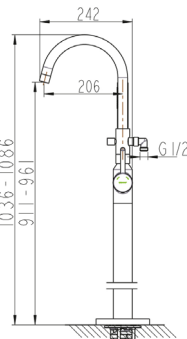

Art.Nr.: PL120003
Oberfläche: Chrom

- 1/2" Anschluss Handbrause
- 38 C° Verbrühungsschutz
- Keramikkartusche
- Mit integriertem Umsteller
- Mit Rückflussverhinderer nach DIN EN 1717
- Rub Clean Reinigungsfunktion

Brausethermostat

Art.Nr.: PL110003
Oberfläche: Chrom

- 1/2" Anschluss Handbrause
- 38 C° Verbrühungsschutz
- Keramikkartusche
- Mit Rückflussverhinderer nach DIN EN 1717

Wannenfüllarmatur mit Handbrause (freistehend)

Art.Nr.: PL140005
Oberfläche: Chrom

- Brauseschlauch mit Handbrause
- Anschluss: G 1/2" für Handbrause
- Keramikkartusche
- Rückflussverhinderer nach DIN EN 1717
- Reinigungsfunktion: Rub Clean
- mit Umsteller: Wanne/Brause

Grundkörper für freistehende Wannenfüllarmatur

Art.Nr.: PL140004

- Höhe: 11,9 cm
- Breite: 12,9 cm

Mit der Rub Clean-Funktion entfernen Sie Kalkrückstände an Luftsprudeler- und Brausenoppengummis mühelos und schnell ohne Werkzeug oder Reinigungsmittel.
Einfach mit den Fingern abreiben.