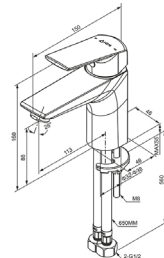

Bidetarmatur mit Ablauf

Art.Nr.: PL130002
Oberfläche: Chrom

- Ablaufgarnitur mit Zugstange
- Keramikkartusche
- Rub Clean Reinigungsfunktion