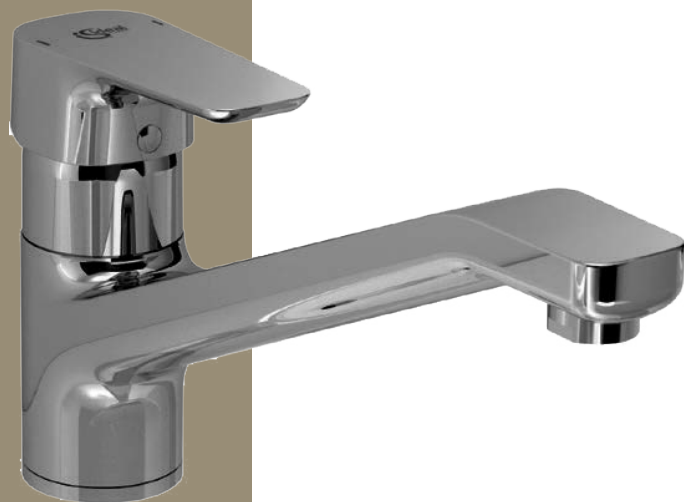

Artikel Nr. PL100002

Niederdruck Ausführung

Artikel Nr. PL100003

HARDT ALLBRAND
GmbH & Co. KG
Helene-Wessel-Bogen 10
80939 München

2

Einhand-Küchenarmatur

Typ Fun Kopenhagen

Küchenarmatur mit schwenkbarem
Gussauslauf,
Flexschläuchen
und Schnellbefestigung

Artikel Nr. PL100004

Niederdruck Ausführung
Artikel Nr. PL100005

HARDT ALLBRAND
GmbH & Co. KG
Helene-Wessel-Bogen 10
80939 München

4

NORA

Einhand-Küchenarmatur

Chrom

DN 15. 360 Grad schwenkbarer Rohrauslauf und Luftsprudler mit Metallring. Ausladung 187 mm. Auslaufhöhe 192 mm. Flexible Anschlussschläuche G3/8. Bedienungshebel aus Metall. Durchmesser 35 mm Kartusche mit keramischen Dichtscheiben. Mit Heißwassertemperaturbegrenzung. Lebensdauertest EN 817.

Einhand-Küchenarmatur

mit herausziehbarer Handbrause,
Chrom

DN 15 mit herausziehbarer 1-Funktions-Handbrause. 120 Grad Schwenkbarer Gussauslauf. Rückflussverhinderer. DVGW-Eigensicher. Ausladung 203 mm. Auslaufhöhe 168 mm. Flexible Anschlussschläuche G3/8. Bedienungshebel aus Metall. Befestigung von unten (Schaftverschraubung). Durchmesser 35 mm Kartusche mit keramischen Dichtscheiben. Kartuschenübersetzung aus Edelstahl. Integrierte Heißwassertemperaturkontrolle. Lebensdauertest EN 817. Geräuschverhalten DIN 4109, Gruppe 1. Gesamte Ausladung: 244 mm
Kartuschenschwenkbereich: 120 Grad

Artikel Nr. IS100004

HARDT ALLBRAND
GmbH & Co. KG
Helene-Wessel-Bogen 10
80939 München

6

Einhand-Küchenarmatur

CeraPlan III

DN 15. Schwenkbarer Gussauslauf und Luftsprudler. Ausladung 234 mm. Auslaufhöhe 124 mm. Flexible Anschlussschläuche G3/8. Bedienungshebel aus Metall. Befestigung von unten (EASY-FIX) mit Zentrierdichtung. Erforderlicher Lochdurchmesser 34 mm. Ø40 mm CLICK-Kartusche mit keramischen Dichtscheiben. Kartuschenübersetzung aus Edelstahl. Kartuschenschwenkbereich 90°. Integriertes Fettreservoir (lebensmittelverträglich). Integrierter Temperaturbegrenzer und ECO-Funktion. Lebensdauertest EN 817. Geräuschverhalten DIN 4109,